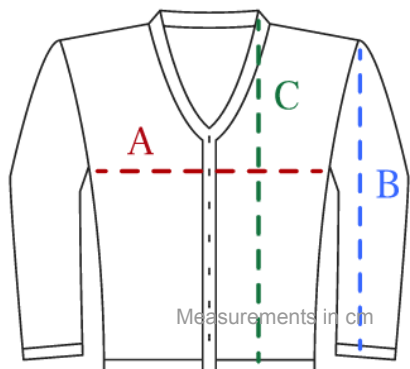

### T-shirts and polos

	Chest (A)	Back (B)
S	91-96 cm	66-67 cm
M	96-101 cm	68-69 cm
L	101-106 cm	70-71 cm
XL	106-111 cm	72-73 cm
2XL	111-116 cm	74-75 cm
3XL	118-124 cm	76-77 cm
4XL	124-132 cm	78-79 cm

### Shirts

	Neck (A)	Chest (B)
S	37-38 cm	92-98 cm
M	39-40 cm	98-104 cm
L	41-42 cm	104-108 cm
XL	43-44 cm	108-114 cm
2XL	45-46 cm	114-120 cm
3XL	47-48 cm	120-128 cm
4XL	49-50 cm	128-136 cm

### Jackets, Knitwear, Cardigans and Sweatshirts

	Chest (A)	Sleeves (B)	Back (C)
S	96 cm	66 cm	67 cm
M	100 cm	67 cm	69 cm
L	104 cm	68 cm	71 cm
XL	108 cm	70 cm	74 cm
2XL	112 cm	71 cm	77 cm
3XL	116 cm	72 cm	80 cm
4XL	120 cm	73 cm	83 cm

Measurements in cm